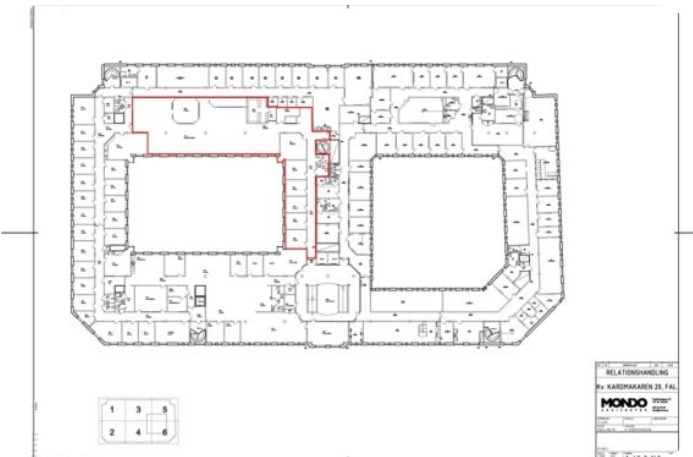

Kontorslokal om 426 kvm i centrala Falun - precis vid Faluån

Välkomna till Kardmakaren! Vill ni ha egna rum eller vill ni sitta tillsammans? Denna lokal med pelarstomme går att anpassa efter just er verksamhets behov. Lokalen finns på plan 2 av 3. Hiss finns. P-hus Engelbrekt (Allmänt) finns under fastigheten. Fastigheten är belägen vid den vackra Faluån samt ett stenkast från Falu centrum med all tänkbar service och kollektivtrafik samlad.