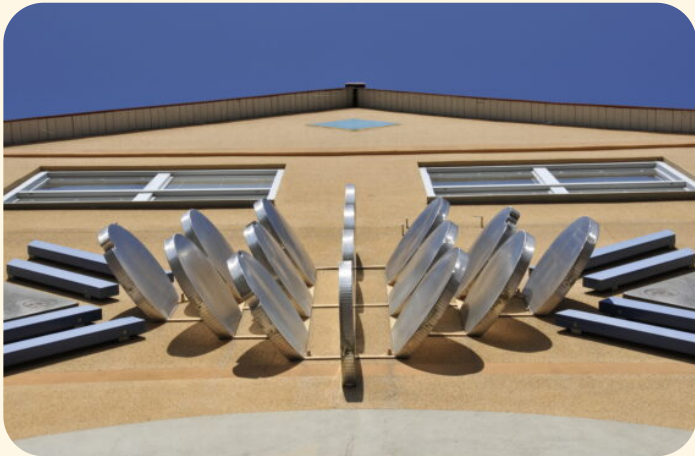

Kontorslokal om 426 kvm i centrala Falun - precis vid Faluån

Välkomna till Kardmakaren! Vill ni ha egna rum eller vill ni sitta tillsammans? Denna lokal med pelarstomme går att anpassa efter just er verksamhets behov. Lokalen finns på plan 2 av 3. Hiss finns. P-hus Engelbrekt (Allmänt) finns under fastigheten. Fastigheten är belägen vid den vackra Faluån samt ett stenkast från Falu centrum med all tänkbar service och kollektivtrafik samlad.

Om fastigheten

Kardmakaren 20

Kardmakaren 20 är en vacker fastighet centralt belägen nära Faluån, granne med polishuset och med trevliga promenadstråk runt knuten. Fastigheten utmärker sig genom sin fasadkonst.