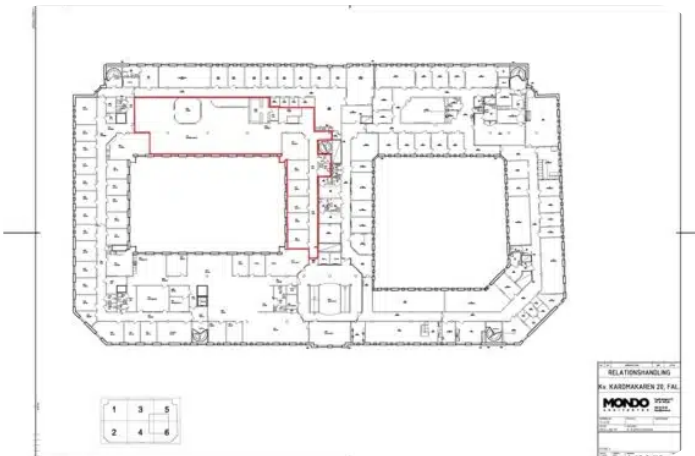

Kontorslokal om 426 kvm i centrala Falun - precis vid Faluån

Välkomna till Kardmakaren! Vill ni ha egna rum eller vill ni sitta tillsammans? Denna lokal med pelarstomme går att anpassa efter just er verksamhets behov. Lokalen finns på plan 2 av 3. Hiss finns. P-hus Engelbrekt (Allmänt) finns under fastigheten. Fastigheten är belägen vid den vackra Faluån samt ett stenkast från Falu centrum med all tänkbar service och kollektivtrafik samlad.