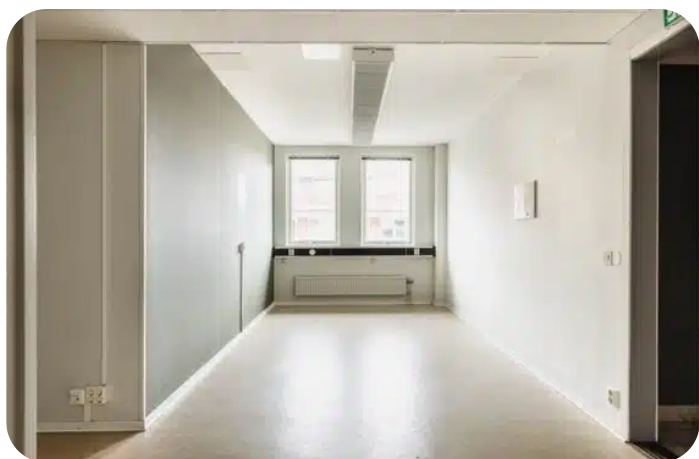

STENVALVET

Tingshusgatan 2, Hässleholm

Här finns en mindre lokal i centrala Hässleholm!

- ✓ Nybyggaren 1
- ✓ 2761-1003
- ✓ Kontor
- ✓ Tillträde enligt överenskommelse
- ✓ Hiss finns
- ✓ Våningsplan: 2
- ✓ Byggår 1977
- ✓ 126 kvm

Hyr lokal mitt i Hässleholm!

Här finner ni en lokal om ca 126 kvm på plan två i centrala Hässleholm. Bra kommunikation med centralstationen runt hörnet och ett urval av lunchställen på gångavstånd. Varmt välkomna att lämna en intresseanmälan!

Om fastigheten

Nybyggaren 1

Fastigheten har ett attraktivt läge mitt i centrala Hässleholm. Här finns allt en hyresgäst kan önska sig, som restauranger, butiker och närhet till tågstation och lokal kollektivtrafik. I byggnaden bedrivs kontors- och vårdverksamhet.